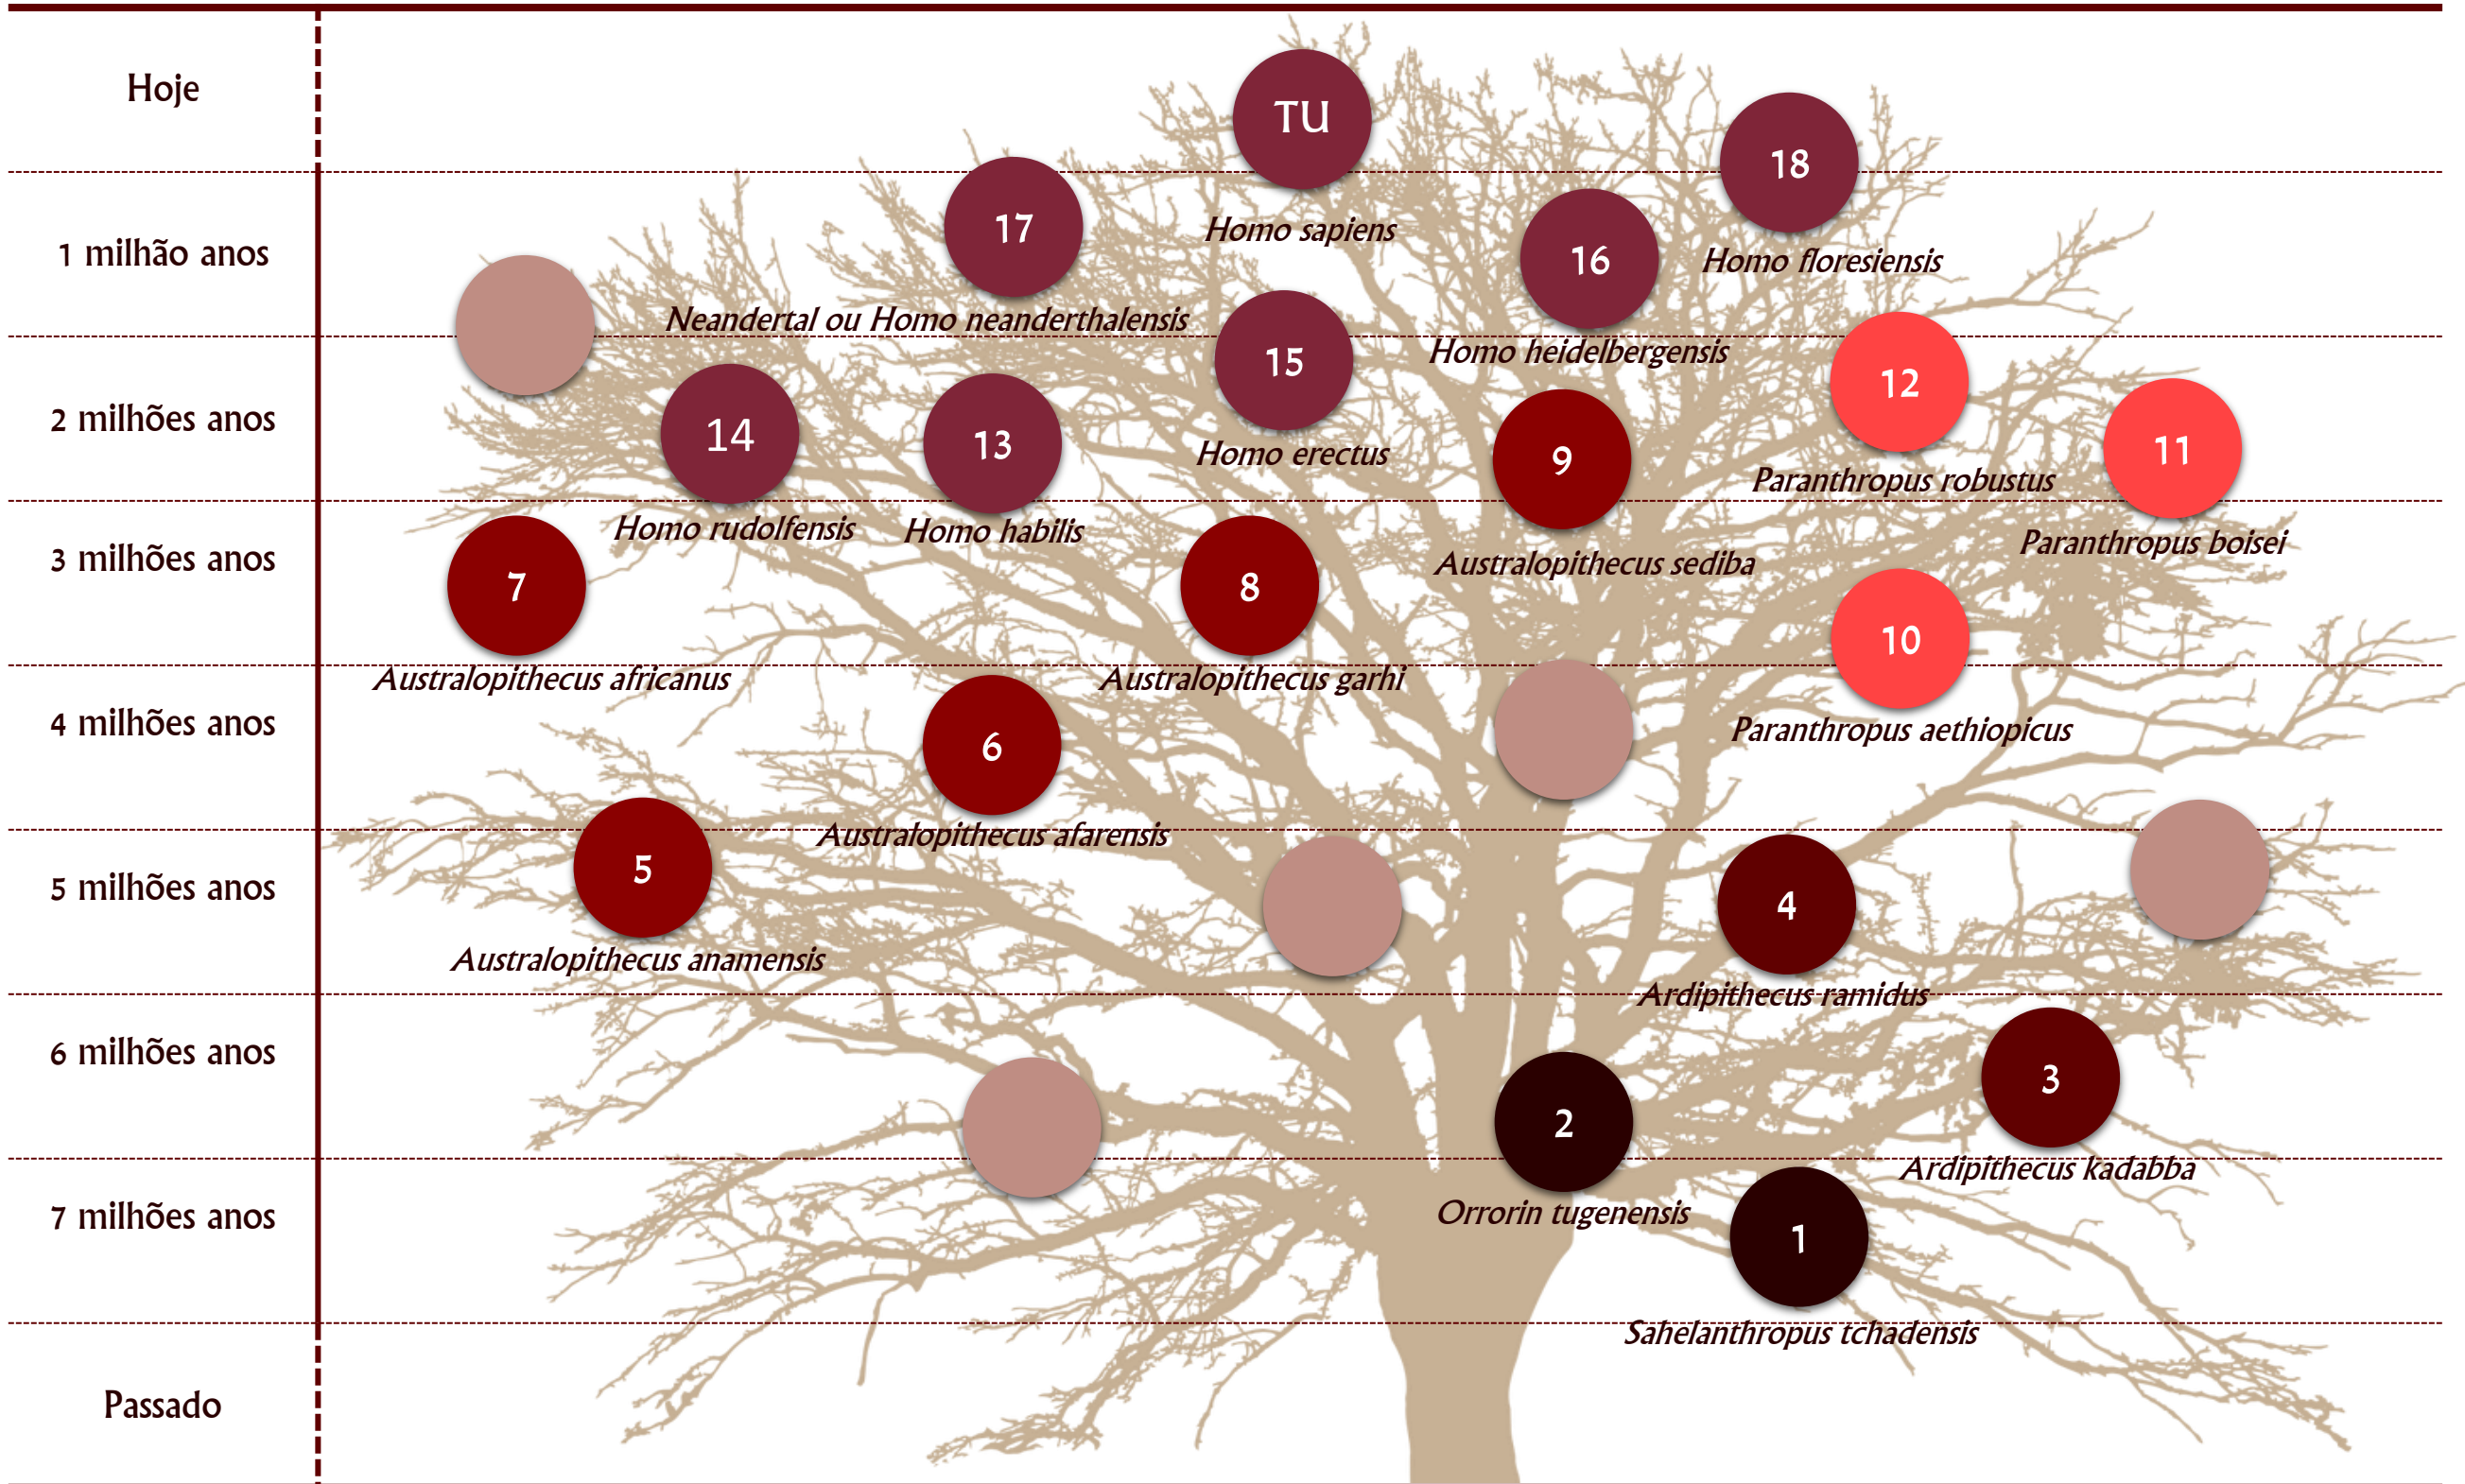

# A GRANDE ÁRVORE DA EVOLUÇÃO HUMANA

Imagens: <https://pixabay.com/pt/> | <http://humanorigins.si.edu/> | <https://australianmuseum.net.au> | <https://www.smithsonianmag.com> | Grupo de Estudos em Evolução Humana (Sandra Assis) | 2019